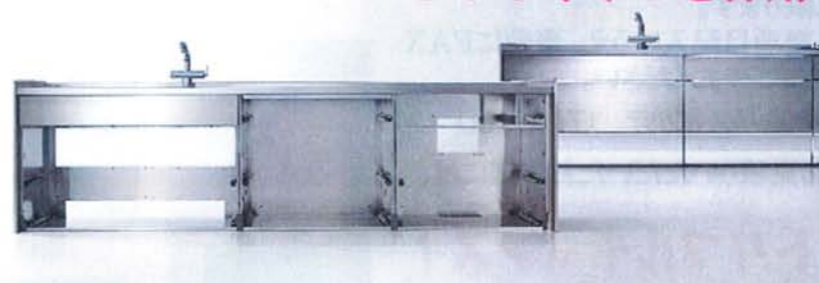

しかも今なら!

コンログレードアップ実施中

■ホーロートップ【600ワイドトップ】
・水無片面焼グリル ※オープン接続不可タイプ

■ガラストップ【600ワイドトップ】
・水無両面焼グリル