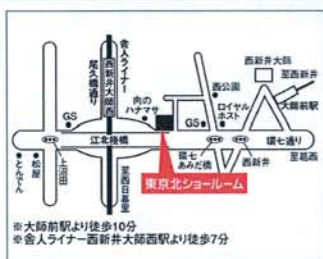

当チラシに必要項目記入のうえ、事前にFAX
もしくはメールにてご予約ください。

さらに、システムバス(アクリア、ユアス、GR)
洗面化粧台をお見積りいただいたお客様には、

ダブル・トリプルチャンス!

システムバスをお見積りで2000円分、
洗面化粧台をお見積りで1000円分を
追加プレゼント!

ご来場日時

月 日(曜日) AM・PM 時

お名前	様	ご紹介業社様	リフォームスタジオ・シンワ
ご住所		ご連絡先TEL	
ご案内商品	キッチン・SBR・洗面化粧台	工事形態	ご新築・リフォーム